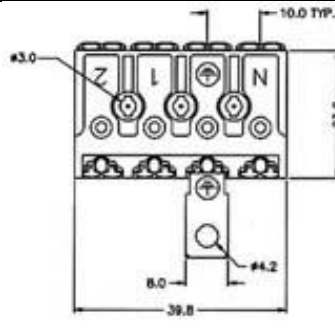

Аналог WAGO Серия 294 Техническая информация

294-4002

294-4003

294-4004

294-4005

КОД	2	3	4	5
Количество контактов:	2	3	4	5
Сечение провода:	от 0,75 до 2,5mm ²	от 0,75 до 2,5mm ²	от 0,75 до 2,5mm ²	от 0,75 до 2,5mm ²
Номинальное напряжение:	400 V	400 V	400 V	400 V
Номинальный ток:	24A	24A	24A	24A
Работает при температурном режиме:	-40°C до 100 °C	-40°C до 100 °C	-40°C до 100 °C	-40°C до 100 °C