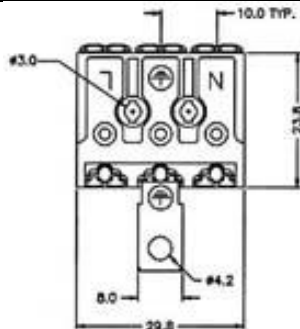

Аналог WAGO Серия 294 Техническая информация

294-4002

294-4003

294-4004

294-4005

КОД	2	3	4	5
Количество контактов:	2	3	4	5
Сечение провода:	от 0,75 до 2,5mm ²	от 0,75 до 2,5mm ²	от 0,75 до 2,5mm ²	от 0,75 до 2,5mm ²
Номинальное напряжение:	400 V	400 V	400 V	400 V
Номинальный ток:	24A	24A	24A	24A
Работает при температурном режиме:	-40°C до 100 °C	-40°C до 100 °C	-40°C до 100 °C	-40°C до 100 °C