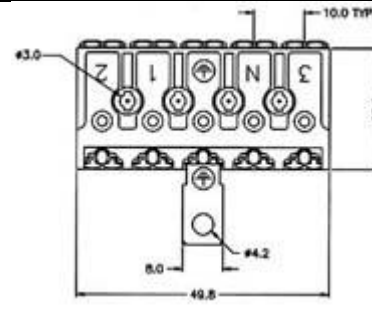

Аналог WAGO Серия 294 Техническая информация

294-4002

294-4003

294-4004

294-4005

КОД	2	3	4	5
Количество контактов:	2	3	4	5
Сечение провода:	от 0,75 до 2,5mm ²	от 0,75 до 2,5mm ²	от 0,75 до 2,5mm ²	от 0,75 до 2,5mm ²
Номинальное напряжение:	400 V	400 V	400 V	400 V
Номинальный ток:	24A	24A	24A	24A
Работает при температурном режиме:	-40°C до 100 °C	-40°C до 100 °C	-40°C до 100 °C	-40°C до 100 °C