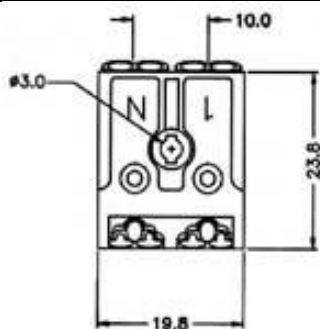

Аналог WAGO Серия 294 Техническая информация

294-4002

294-4003

294-4004

294-4005

КОД	2	3	4	5
Количество контактов:	2	3	4	5
Сечение провода:	от 0,75 до 2,5mm ²	от 0,75 до 2,5mm ²	от 0,75 до 2,5mm ²	от 0,75 до 2,5mm ²
Номинальное напряжение:	400 V	400 V	400 V	400 V
Номинальный ток:	24A	24A	24A	24A
Работает при температурном режиме:	-40°C до 100 °C	-40°C до 100 °C	-40°C до 100 °C	-40°C до 100 °C