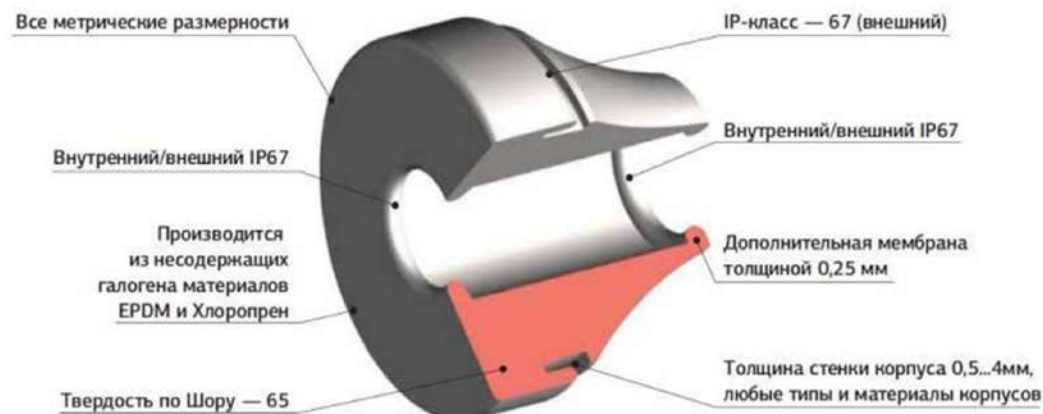

Мембранные ВВОДЫ

Свойства:

- Мембранные кабельные вводы используются для снижения временных и финансовых затрат, связанных с вводом кабеля.
- Установка полностью ручная — не требует отверточной сборки, закручивания гаек, применение ножниц и т.д.
- Мембранные вводы дешевле обычных сальников, при этом обеспечивают быстроту монтажа и надежность крепления. Гарантируют высокий уровень герметичности и температурной стойкости.

Аналоги:

BOXCO®

WÜRTH

RUTAB
The smarter way through.

Ассортимент: