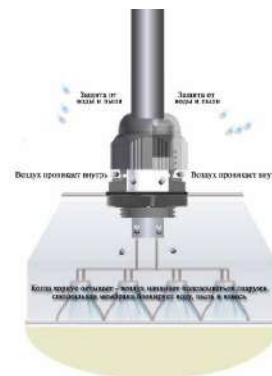

Кабельные вводы с вентиляцией

24 позиции

Свойства:

- Кабельные вводы с вентиляцией совмещают в себе ввод как таковой и элемент выравнивания давления, при этом их установка не требует дополнительных отверстий в корпусе и затрат на монтаж.

Аналоги: **LAPPKABEL** **bimed** **WISKA**

Скачать
полный
каталог

Ассортимент:

Позвоните менеджеру по телефону +7 (812) 270-03-67, чтобы уточнить наличие товаров на складе