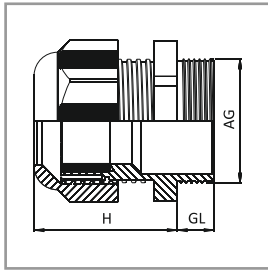

ORTAC PLASTIC CABLE GLANDS SERIES

TECHNICAL DETAILS
Material

Cap nut	: Polyamide PA6 V2
Sealing ring	: TPV
Gland body	: Polyamide PA6 V2
Connection thread	: Metric (EN 60423)
Protection class	: IP68 - 5 bar
Temperature range	: -30 °C +80 °C +150 °C (short term)

Properties

Antivibration protection
 UV resistance
 Easy to assemble
 EN 50262 VDE approval (40030037)
 Halogen free

POLYAMIDE CABLE GLANDS

STANDARD TYPE METRIC

ETANJ RAKOR

Hammaddesi	: Polyamid PA6 V2
Renk	: RAL 7001 (Gri) RAL 7035 (Açık Gri) RAL 9005 (Siyah)
Bağlantı Dişi M	: EN 60423
Koruma sınıfı	: IP 68 5 bar
Sürekli ısıya direnci	: - 30 °C + 80 °C
Kısa süreli ısıya direnci	: +150 °C
Conta	: Termoplastik vulkanize TPV

* Red (RAL 3020) and White (RAL 9010) colours are available

METRIC THREAD CABLE GLANDS

AG Thread	Gray Code ■ RAL 7001	L. Gray Code ■ RAL 7035	Black Code ■ RAL 9005	H mm	GL mm	 mm	 mm
M 12 x 1,5	OMRG 01	OMRL 01	OMRB 01	24	8	15	3 - 6,5
M 16 x 1,5	OMRG 02	OMRL 02	OMRB 02	28	8	19	4 - 8
M 16 x 1,5	OMRG 03	OMRL 03	OMRB 03	29	10	22	5 - 10
M 20 x 1,5	OMRG 04RS	OMRL 04RS	OMRB 04RS	29	10	24	4 - 10
M 20 x 1,5	OMRG 04	OMRL 04	OMRB 04	29	10	24	6 - 12
M 20 x 1,5	OMRG 05	OMRL 05	OMRB 05	33	10	27	10 - 14
M 25 x 1,5	OMRG 06	OMRL 06	OMRB 06	38	10	33	13 - 18
M 32 x 1,5	OMRG 07	OMRL 07	OMRB 07	41	10	42	18 - 25
M 40 x 1,5	OMRG 08	OMRL 08	OMRB 08	51	10	53	22 - 32
M 50 x 1,5	OMRG 09	OMRL 09	OMRB 09	53	18	60	30 - 38
M 63 x 1,5	OMRG 10	OMRL 10	OMRB 10	55	18	70	34 - 44